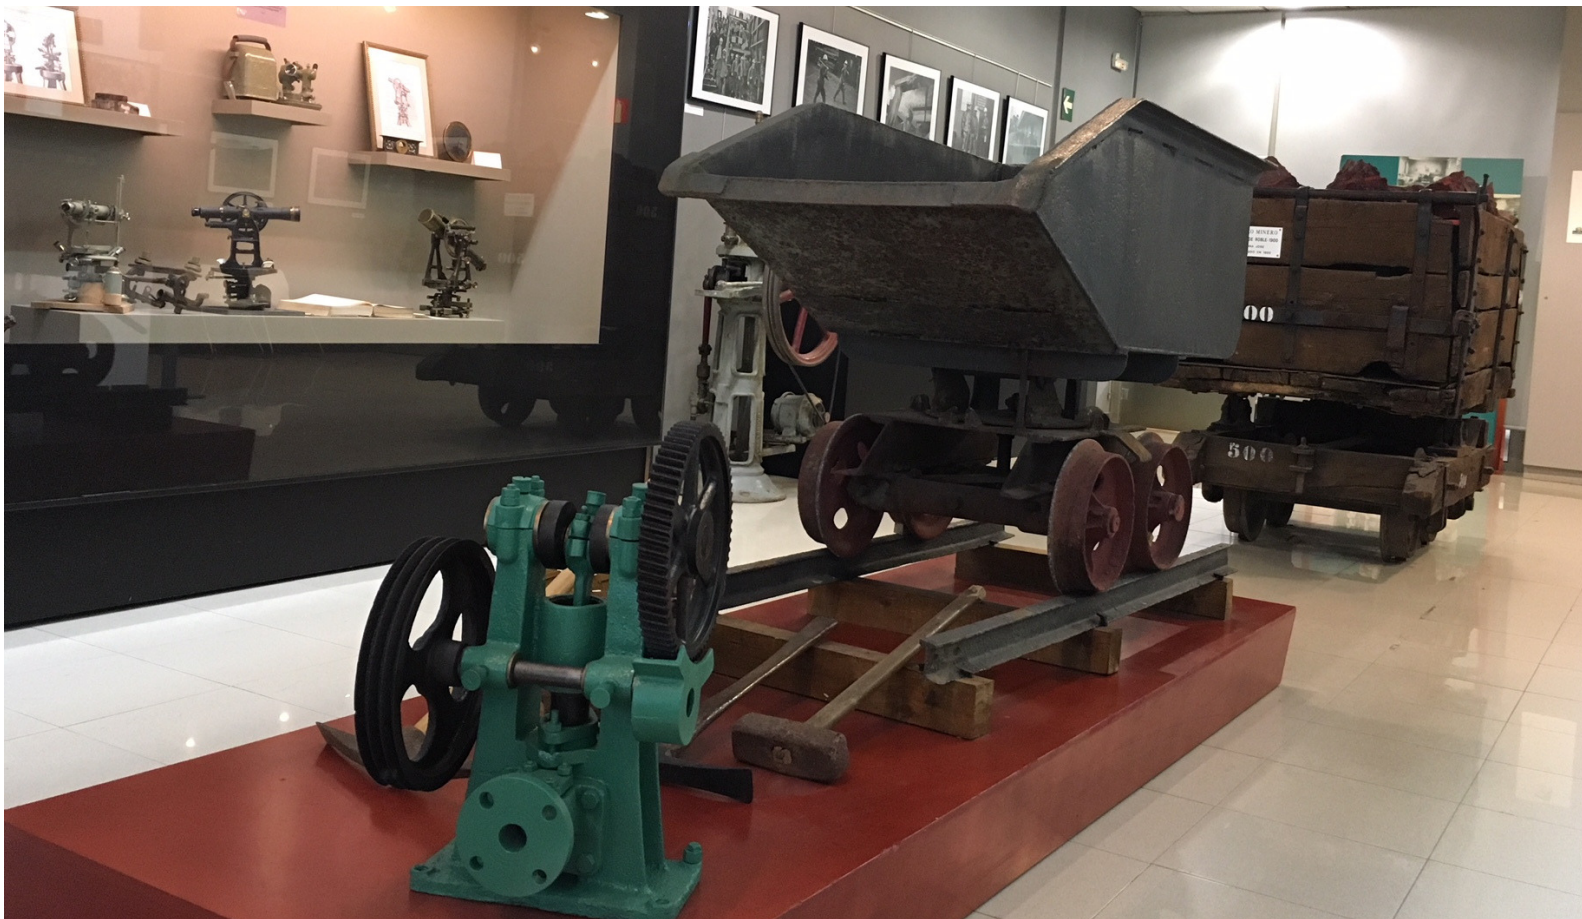

ERAKUSKETAREN INAUGURAZIOA INAUGURACION EXPOSICION TEMPORAL: "LA RESTAURACION COLABORATIVA DE LA COLECCION DEL MUSEO"

MUSEO DE LA MINERÍA DEL PAÍS VASCO
MEATZARITZAREN MUSEOA FUNDAZIOA

**APIRILAREN 19AN,
ARRATSALDEKO
18:30ETAN**